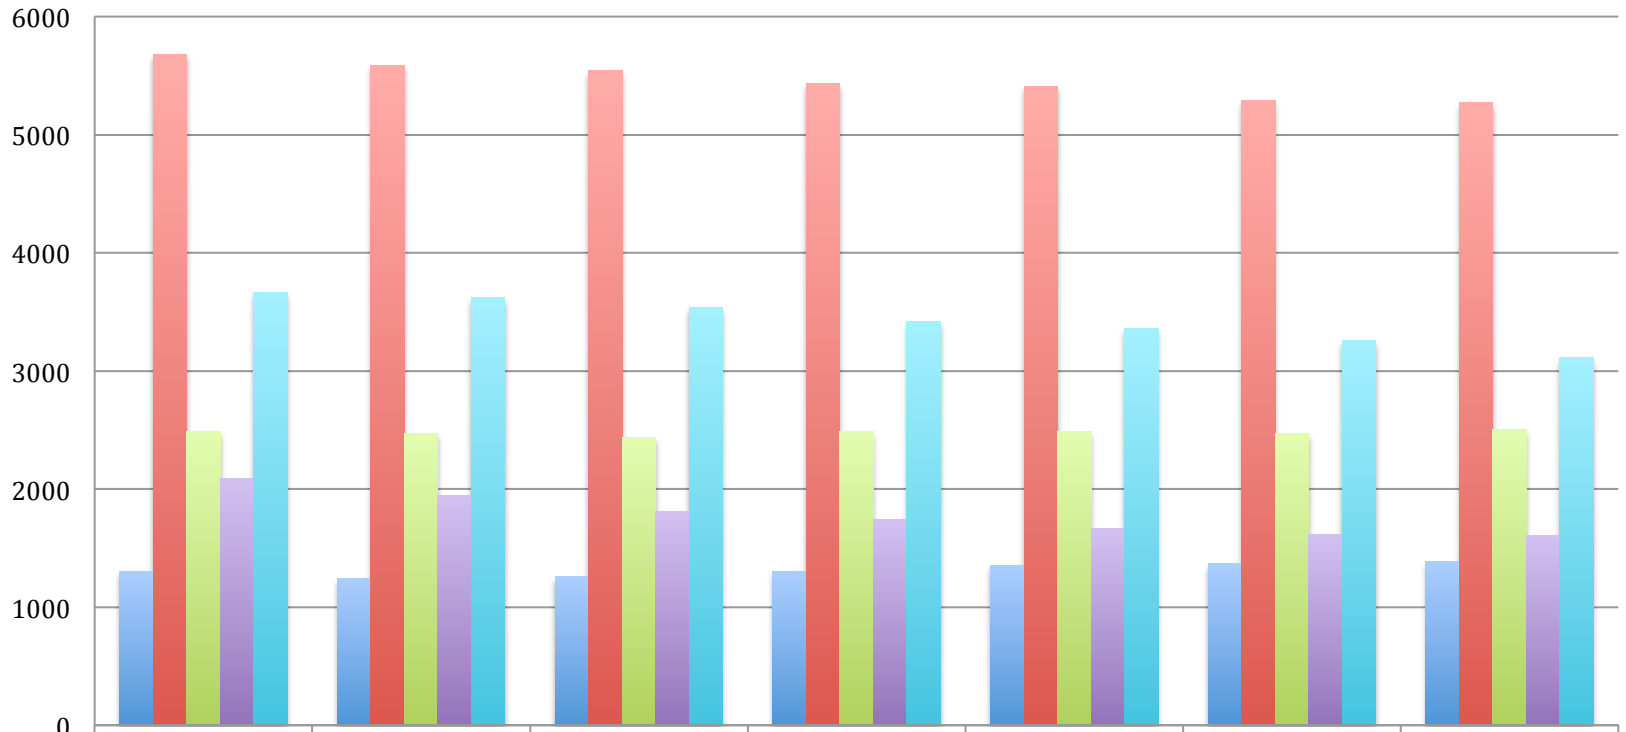

6-Year LW Area School Enrollment Trend

	2009-10	2010-11	2011-12	2012-13	2013-14	2014-15	2015-16
Manhattan	1305	1244	1256	1303	1355	1367	1389
New Lenox	5679	5587	5547	5432	5409	5292	5271
Frankfort	2486	2470	2436	2489	2485	2471	2500
Mokena	2085	1944	1809	1739	1664	1615	1604
Summit Hill	3664	3622	3540	3422	3358	3259	3113