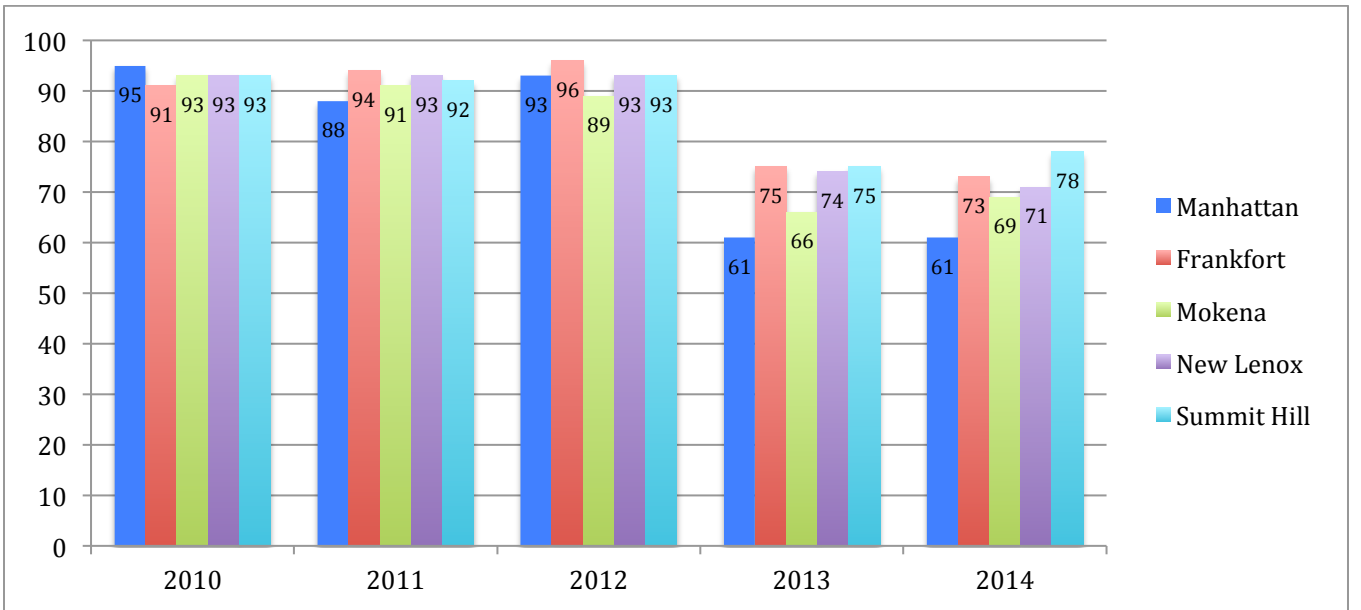

6th Grade ISAT - MATH